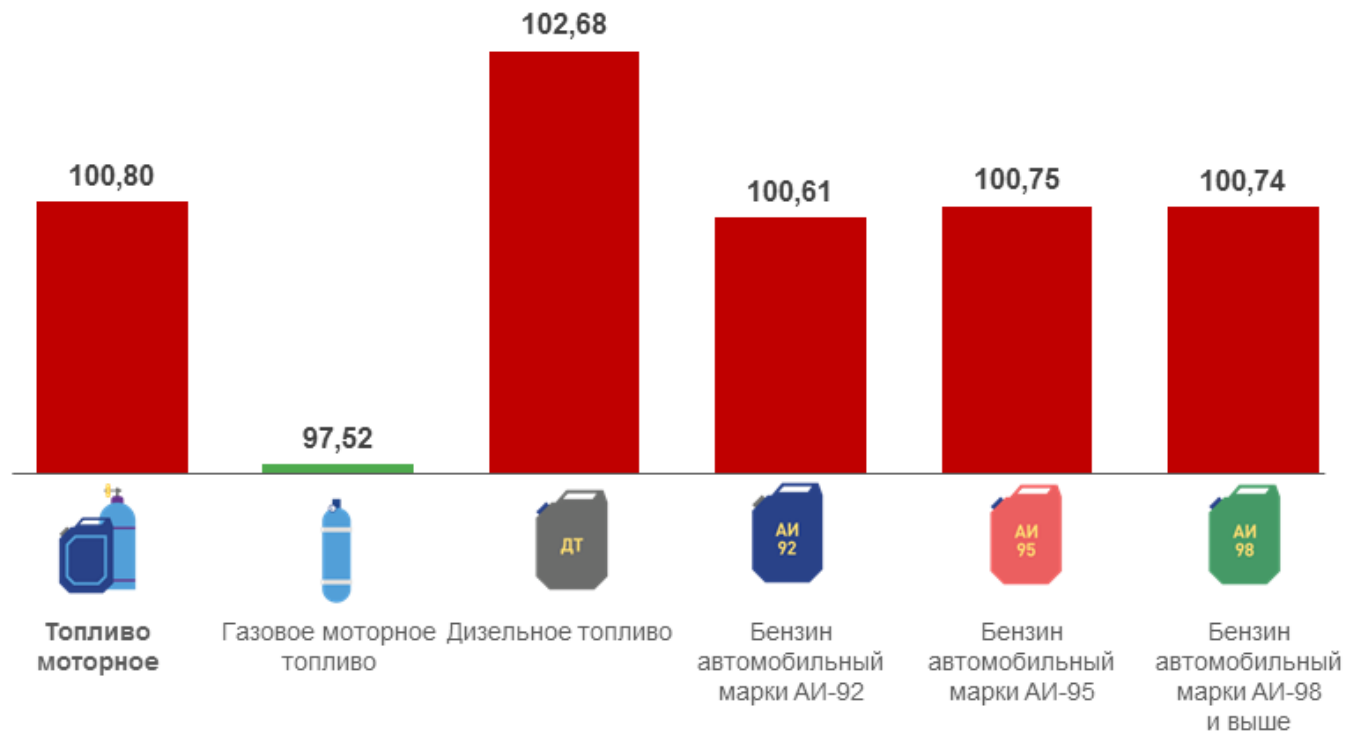

# ИНДЕКСЫ ЦЕН НА ТОПЛИВО МОТОРНОЕ

декабрь 2021 г. в % к предыдущему периоду

Топливо моторное

**100,80**

Дизельное топливо

**102,68**

Газовое моторное топливо

**97,52**

Бензин автомобильный марки АИ-95

**100,75**

Бензин автомобильный марки АИ-98

**100,74**

Бензин автомобильный марки АИ-92

**100,61**

СРЕДНИЕ ЦЕНЫ НА  
ТОПЛИВО  
МОТОРНОЕ в  
декабре 2021 года

▼ **28,05**₽ ▲ **52,36**₽ ▲ **45,87**₽ ▲ **50,02**₽ ▲ **58,75**₽

# ИНДЕКСЫ ЦЕН НА ТОПЛИВО МОТОРНОЕ

декабрь 2021 г. в % к декабрю 2020 года

Топливо моторное

**108,82**

Дизельное топливо

**109,21**

Газовое моторное топливо

**123,28**