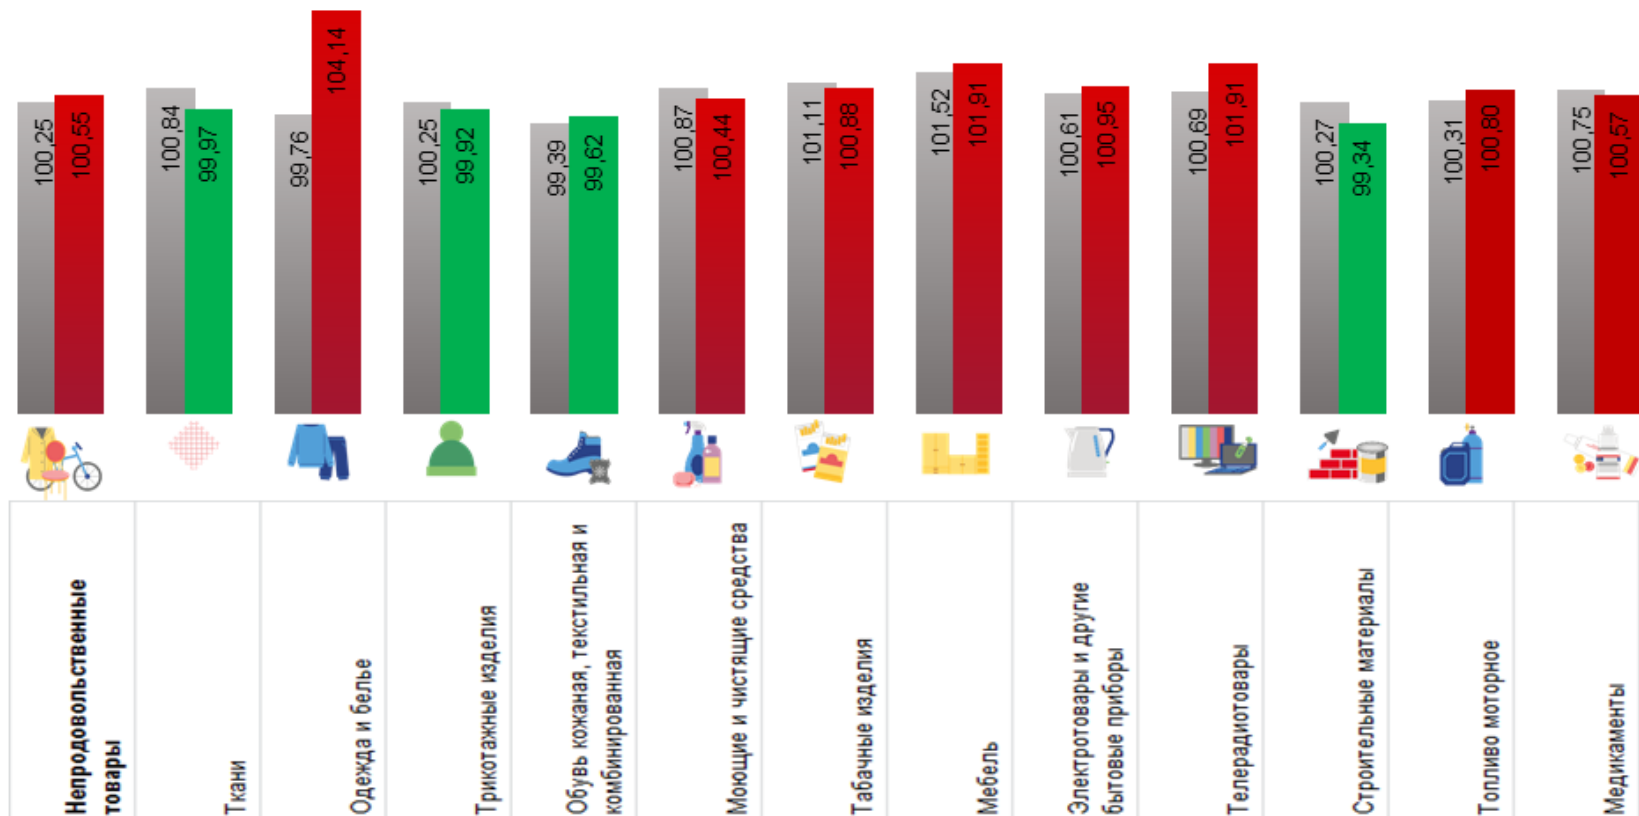

ИНДЕКСЫ ЦЕН НА ОТДЕЛЬНЫЕ ГРУППЫ И ВИДЫ НЕПРОДОВОЛЬСТВЕННЫХ ТОВАРОВ

декабрь 2021 г. в % к предыдущему месяцу

■ декабрь 2020 г. к ноябрю 2020 г.

■ декабрь 2021 г. к ноябрю 2021 г.