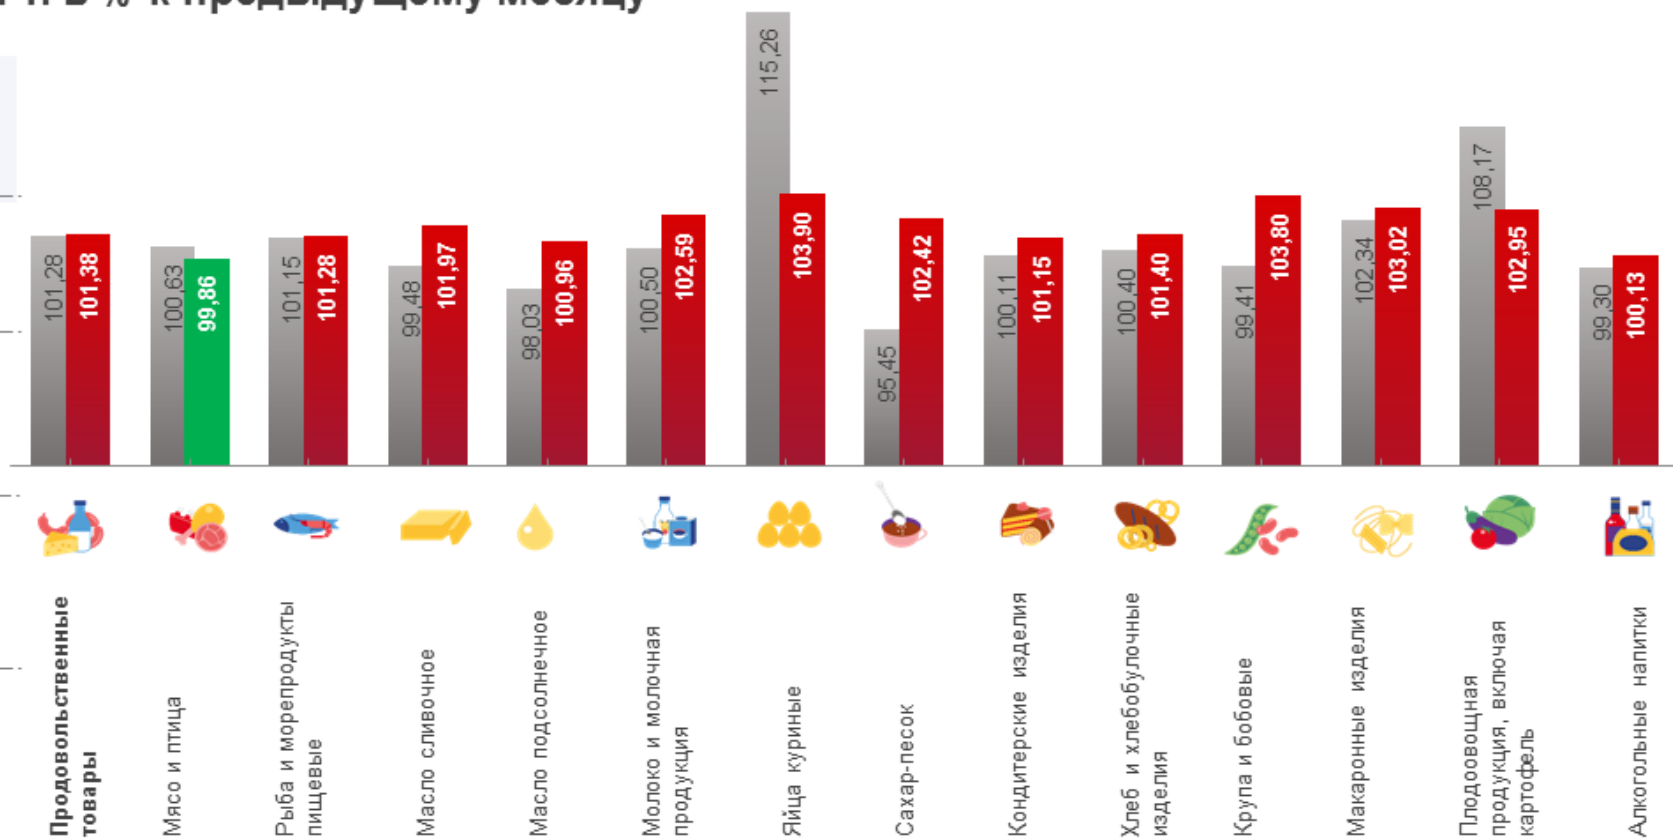

ИНДЕКСЫ ЦЕН НА ОТДЕЛЬНЫЕ ГРУППЫ И ВИДЫ ПРОДОВОЛЬСТВЕННЫХ ТОВАРОВ

декабрь 2021 г. в % к предыдущему месяцу

101,38

Продовольственные товары

103,80

Крупы и бобовые

102,95

Фруктовоовощная продукция, включая картофель

99,86

Мясо и птица

■ декабрь 2020 г. к ноябрю 2020 г.

■ декабрь 2021 г. к ноябрю 2021 г.