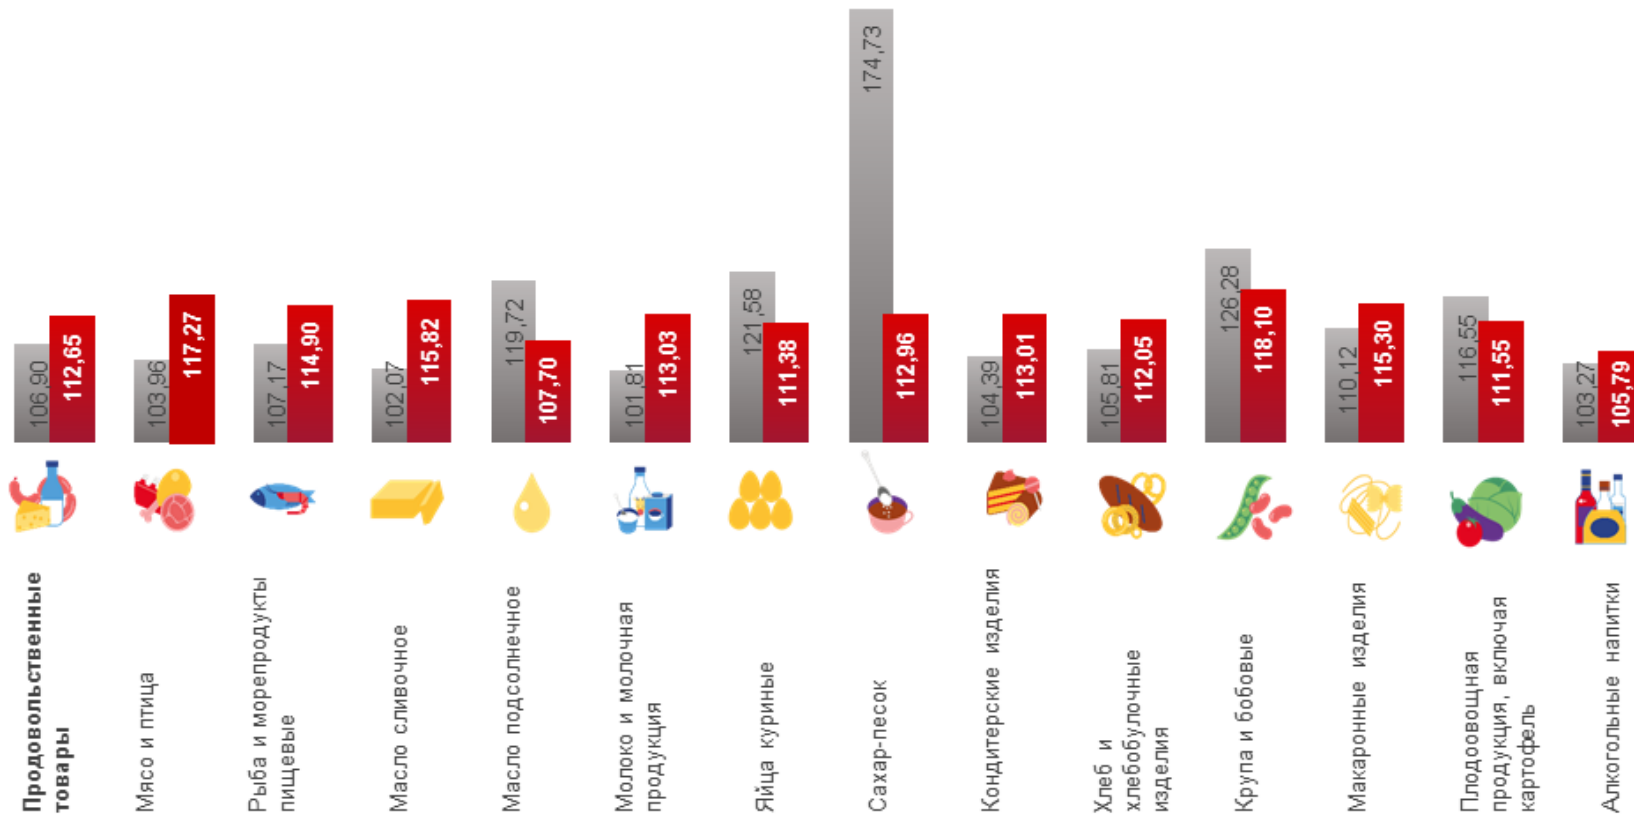

# ИНДЕКСЫ ЦЕН НА ОТДЕЛЬНЫЕ ГРУППЫ И ВИДЫ ПРОДОВОЛЬСТВЕННЫХ ТОВАРОВ

декабрь 2021 г. в % к декабрю 2020 г.

**112,65**

Продовольственные товары

**118,10**

Крупы и бобовые

**117,27**

Мясо и птица

**113,01**

Кондитерские изделия

**111,55**

Фруктовоовощная продукция, включая картофель

■ декабрь 2020 г. к декабрю 2019 г. ■ декабрь 2021 г. к декабрю 2020 г.