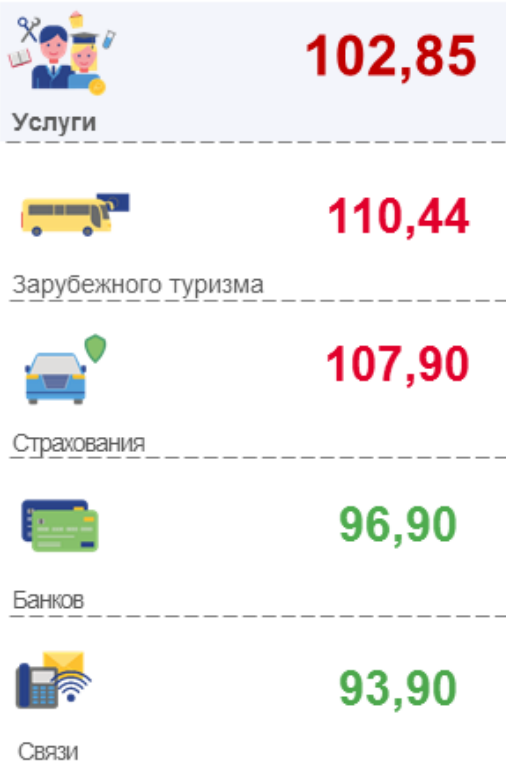

Бензин автомобильный марки АИ-98

**110,39**

Бензин автомобильный марки АИ-92

**108,22**

Бензин автомобильный марки АИ-95

**107,50**

СПРАВОЧНО:  
СРЕДНИЕ ЦЕНЫ  
НА ТОПЛИВО  
МОТОРНОЕ в  
декабре 2020 года

# ИНДЕКСЫ ЦЕН И ТАРИФОВ НА УСЛУГИ

декабрь 2021 г. в % к предыдущему месяцу

■ декабрь 2020 г. к ноябрю 2020 г. ■ декабрь 2021 г. к ноябрю 2021 г.

# ИНДЕКСЫ ЦЕН И ТАРИФОВ НА УСЛУГИ

декабрь 2021 г. в % к декабрю 2020 г.

■ декабрь 2020 г. к декабрю 2019 г. ■ декабрь 2021 г. к декабрю 2020 г.