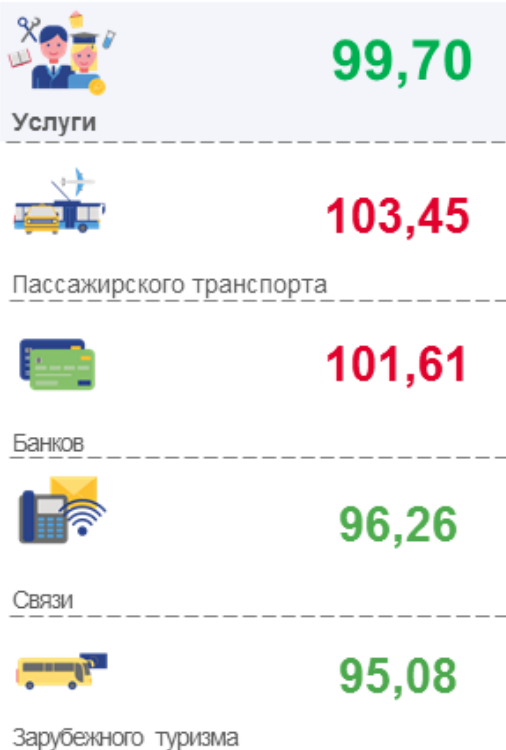

# ИНДЕКСЫ ЦЕН НА ТОПЛИВО МОТОРНОЕ

декабрь 2021 г. в % к декабрю 2020 года

Топливо моторное

**108,82**

Дизельное топливо

**109,21**

Газовое моторное топливо

**123,28**

Бензин автомобильный марки АИ-98

**110,39**

Бензин автомобильный марки АИ-92

**108,22**

Бензин автомобильный марки АИ-95

**107,50**

СПРАВОЧНО:  
СРЕДНИЕ ЦЕНЫ  
НА ТОПЛИВО  
МОТОРНОЕ в  
декабре 2020 года

# ИНДЕКСЫ ЦЕН И ТАРИФОВ НА УСЛУГИ

декабрь 2021 г. в % к предыдущему месяцу

■ декабрь 2020 г. к ноябрю 2020 г. ■ декабрь 2021 г. к ноябрю 2021 г.