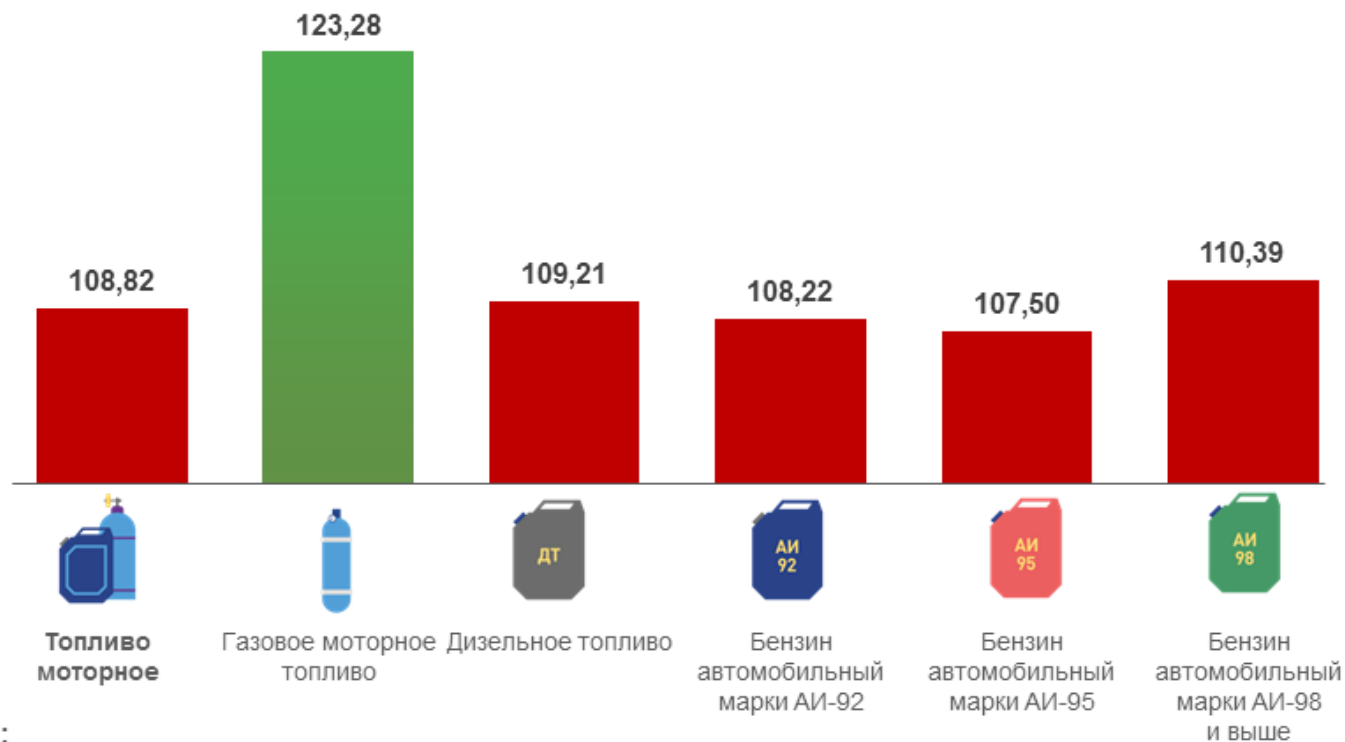

# ИНДЕКСЫ ЦЕН НА ТОПЛИВО МОТОРНОЕ

декабрь 2021 г. в % к декабрю 2020 года

Топливо моторное

**108,82**

Дизельное топливо

**109,21**

Газовое моторное топливо

**123,28**

Бензин автомобильный марки АИ-98

**110,39**

Бензин автомобильный марки АИ-92

**108,22**

Бензин автомобильный марки АИ-95

**107,50**

СПРАВОЧНО:  
СРЕДНИЕ ЦЕНЫ  
НА ТОПЛИВО  
МОТОРНОЕ в  
декабре 2020 года

# ИНДЕКСЫ ЦЕН И ТАРИФОВ НА УСЛУГИ

декабрь 2021 г. в % к предыдущему месяцу

■ декабрь 2020 г. к ноябрю 2020 г. ■ декабрь 2021 г. к ноябрю 2021 г.