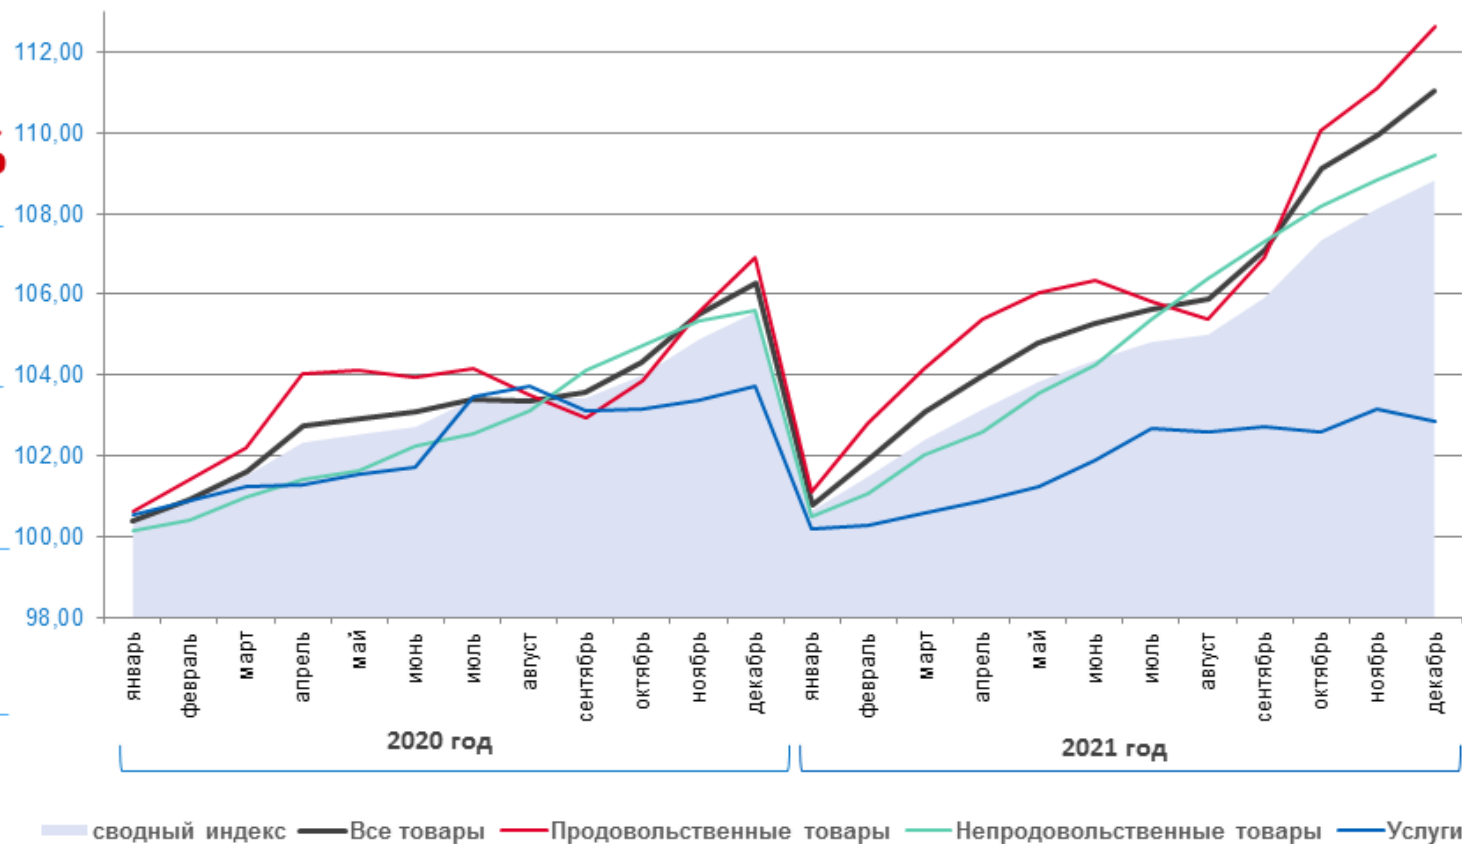

## ИНДЕКС ПОТРЕБИТЕЛЬСКИХ ЦЕН

Декабрь 2021 г. к декабрю 2020 г., %

Сводный индекс

**108,82%**

Все товары

**111,03%**

Продовольственные товары

**112,65%**

Непродовольственные товары

**109,44%**

Услуги

**102,85%**