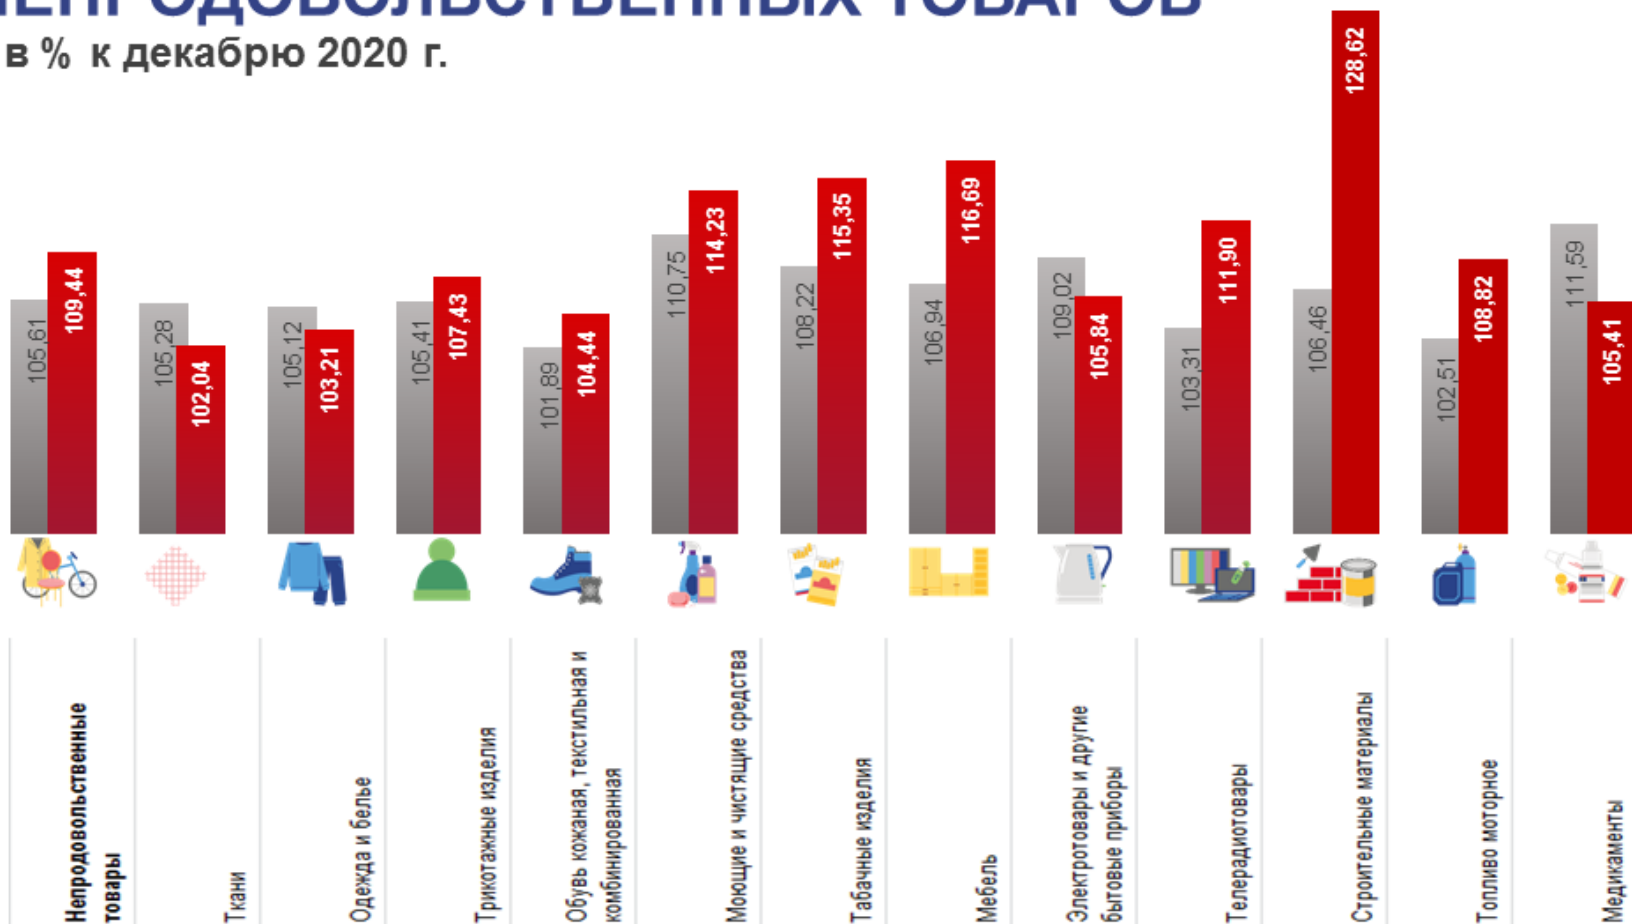

# ИНДЕКСЫ ЦЕН НА ОТДЕЛЬНЫЕ ГРУППЫ И ВИДЫ НЕПРОДОВОЛЬСТВЕННЫХ ТОВАРОВ

декабрь 2021 г. в % к предыдущему месяцу

■ декабрь 2020 г. к ноябрю 2020 г.

■ декабрь 2021 г. к ноябрю 2021 г.

# ИНДЕКСЫ ЦЕН НА ОТДЕЛЬНЫЕ ГРУППЫ И ВИДЫ НЕПРОДОВОЛЬСТВЕННЫХ ТОВАРОВ

декабрь 2021 г. в % к декабрю 2020 г.

■ декабрь 2020 г. к декабрю 2019 г. ■ декабрь 2021 г. к декабрю 2020 г.