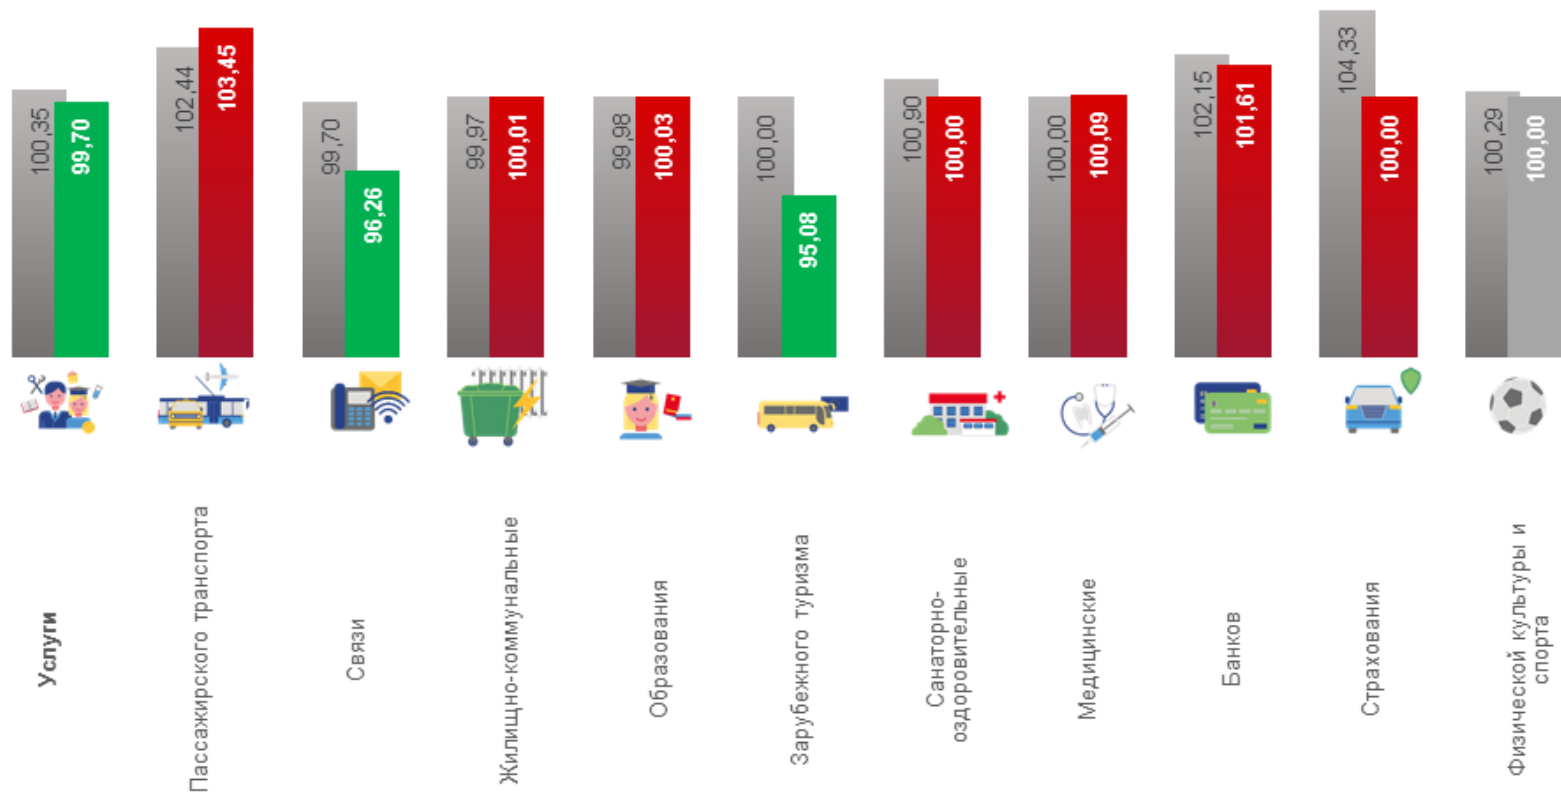

ИНДЕКСЫ ЦЕН И ТАРИФОВ НА УСЛУГИ

декабрь 2021 г. в % к предыдущему месяцу

■ декабрь 2020 г. к ноябрю 2020 г. ■ декабрь 2021 г. к ноябрю 2021 г.