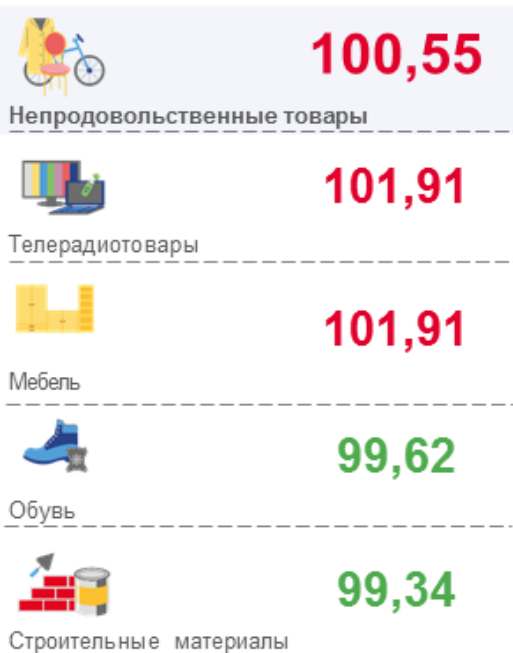

**113,01**

Кондитерские изделия

**111,55**

Фруктовоовощная продукция, включая картофель

■ декабрь 2020 г. к декабрю 2019 г. ■ декабрь 2021 г. к декабрю 2020 г.

# ИНДЕКСЫ ЦЕН НА ОТДЕЛЬНЫЕ ГРУППЫ И ВИДЫ НЕПРОДОВОЛЬСТВЕННЫХ ТОВАРОВ

декабрь 2021 г. в % к предыдущему месяцу

■ декабрь 2020 г. к ноябрю 2020 г.

■ декабрь 2021 г. к ноябрю 2021 г.