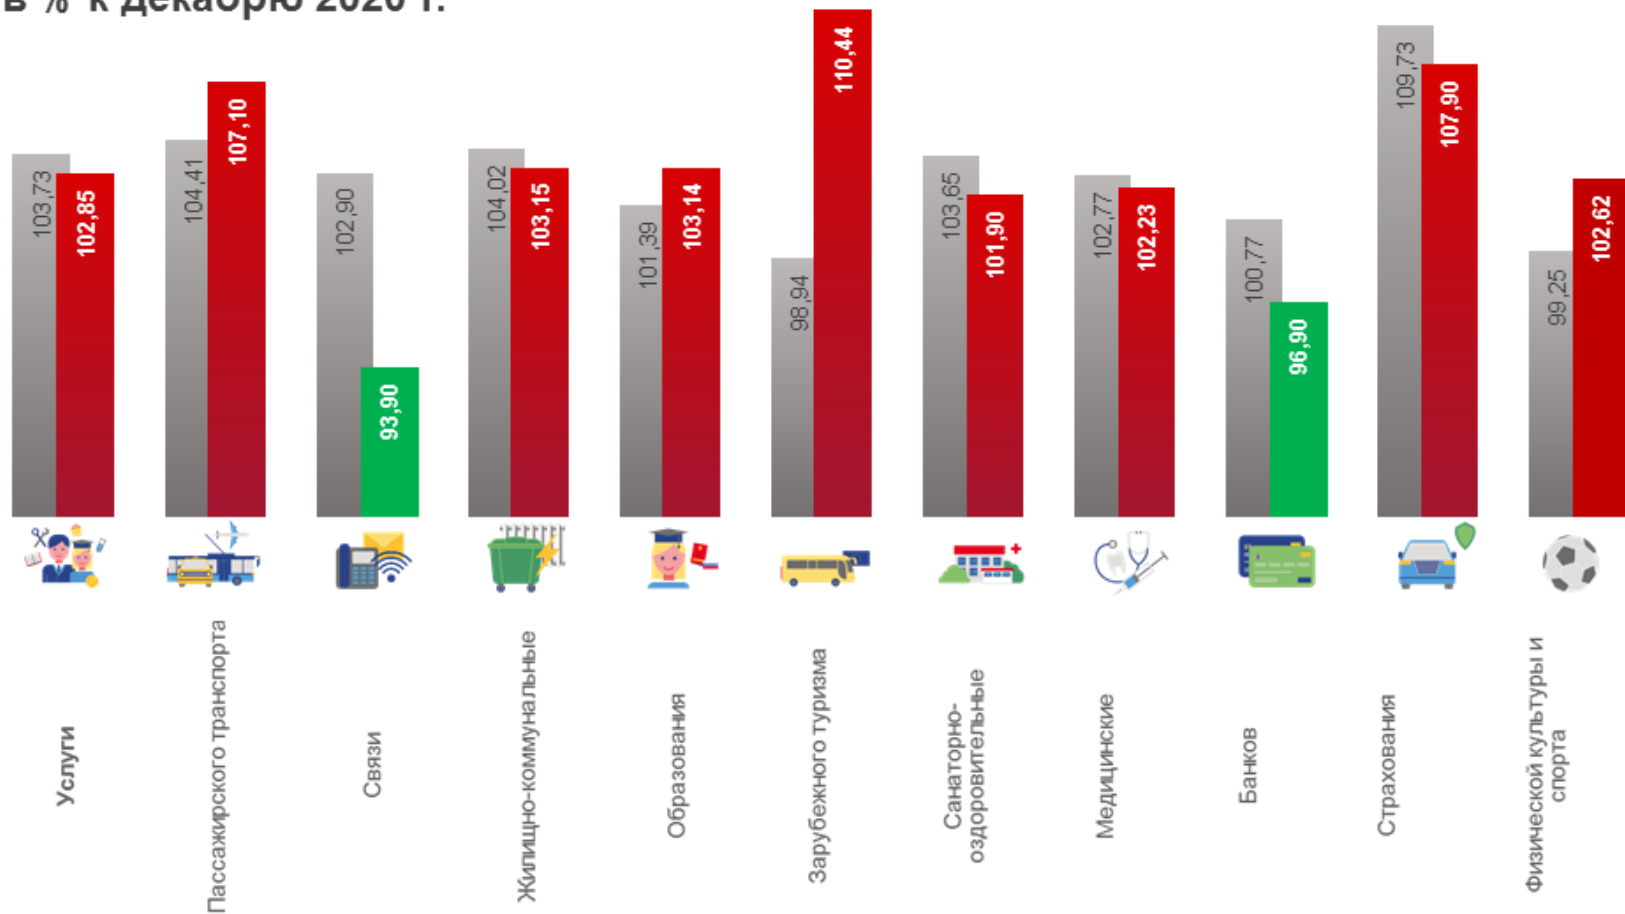

# ИНДЕКСЫ ЦЕН И ТАРИФОВ НА УСЛУГИ

декабрь 2021 г. в % к предыдущему месяцу

■ декабрь 2020 г. к ноябрю 2020 г. ■ декабрь 2021 г. к ноябрю 2021 г.

# ИНДЕКСЫ ЦЕН И ТАРИФОВ НА УСЛУГИ

декабрь 2021 г. в % к декабрю 2020 г.

■ декабрь 2020 г. к декабрю 2019 г. ■ декабрь 2021 г. к декабрю 2020 г.